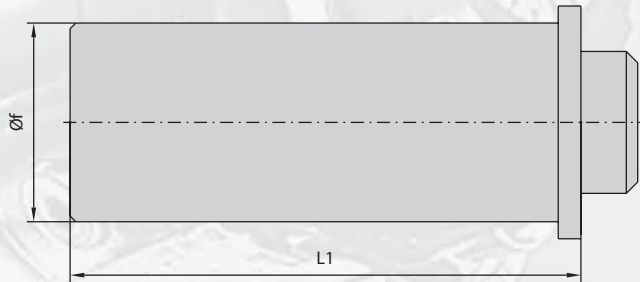

## 2290...

Item No.	WT System Size	Dimensions	
		L1	$\varnothing f$
<b>229016000</b>	WT-16	65	20
<b>229020000</b>	WT-20	65	28
<b>229025000</b>	WT-25	80	35
<b>229032000</b>	WT-32	100	48